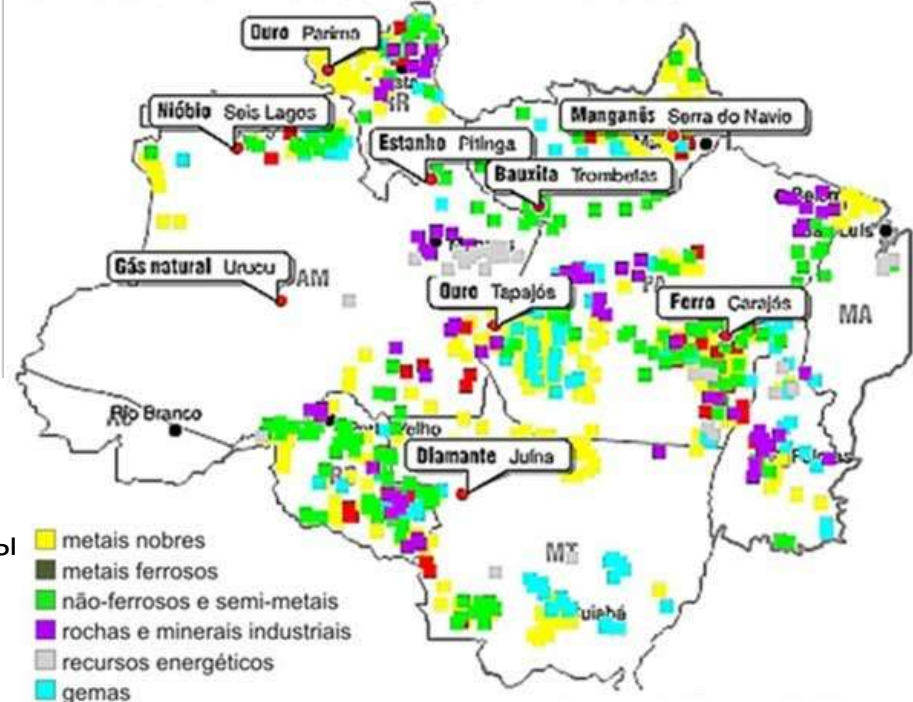

AMAZÔNIA - RECURSOS MINERAIS