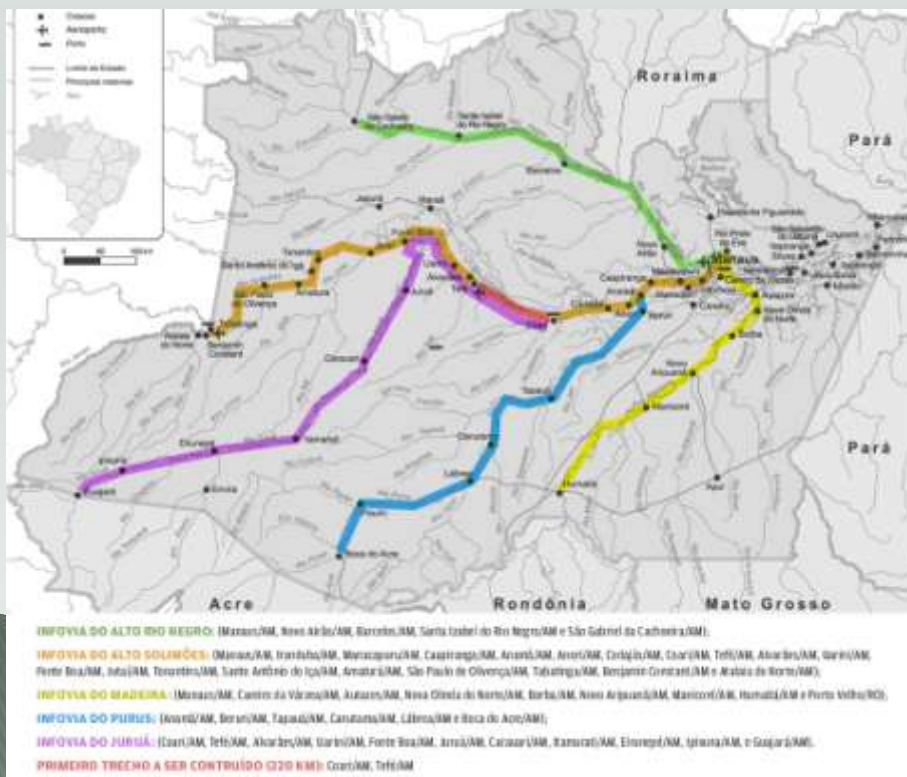

An aerial photograph of a tropical landscape, likely the Amazon basin. A wide, winding river flows through a lush green forest. In the foreground, a person is visible on a small boat on the river. The background shows a mix of green forest and yellowish-brown cleared land, possibly for agriculture or mining. The overall scene is vibrant and natural.

Инфраструктурные мега-проекты в Амазонии

«Связь в Амазонии» (Amazônia Conectada)

- Межведомственная программа по прокладке супермагистрали оптического волокна протяженностью более 7000 км по дну рек бассейна Амазонки.
- Перспективы для развития таких направлений, как освоение новых месторождений нефти и газа, улучшение условий жизни местного населения (образование, здравоохранение, телемедицина и проч.)
- Новый уровень оперативности армии, пожарных и полиции при обеспечении безопасности и коммуникации между силовыми структурами.

Трансамазонская магистраль

- Программа находится в стадии развития с 1972 г.
- Протяженность: 4.000-5.000 км
- Последствия - массовая дефорестация, эрозия почв, подрыв экосистем, провалившаяся программа переселения (250 акров на семью)
- Новый этап проекта – трансамазонская железная дорога, инвестируемая КНР