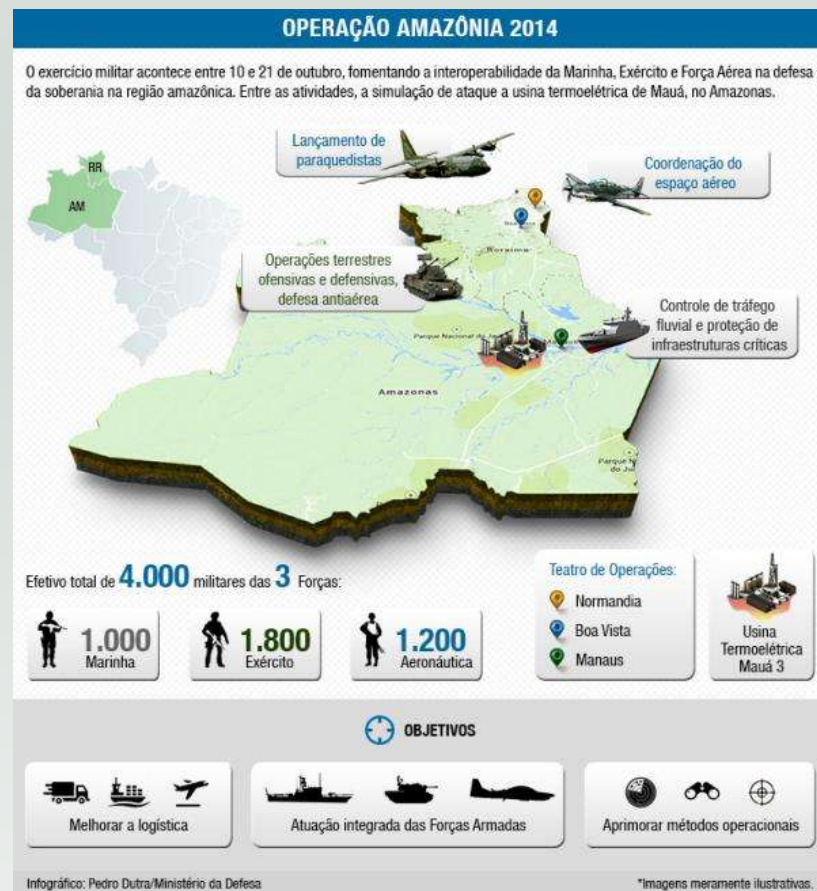

An aerial photograph of a tropical landscape, likely the Amazon basin. A wide, winding river flows through a lush green forest. In the foreground, a person is visible on a small boat on the river. The background shows a mix of green forest and yellowish-brown cleared land, possibly for agriculture or mining. The overall scene is vibrant and natural.

Инфраструктурные мега-проекты в Амазонии

«Связь в Амазонии» (Amazônia Conectada)

- Межведомственная программа по прокладке супермагистрали оптического волокна протяженностью более 7000 км по дну рек бассейна Амазонки.
- Перспективы для развития таких направлений, как освоение новых месторождений нефти и газа, улучшение условий жизни местного населения (образование, здравоохранение, телемедицина и проч.)
- Новый уровень оперативности армии, пожарных и полиции при обеспечении безопасности и коммуникации между силовыми структурами.

Амазония в системе безопасности

Комплексная система мониторинга пограничных территорий (**Sistema Integrado de Monitoramento de Fronteiras Terrestres/ SISFRON**)

Система защиты Амазонии (**Sistema de Proteção da Amazônia/SIPAM**)

Классические направления бразильской геополитики в Амазонии

1. Геополитика голода (Жозуе ди Кастру)
2. Суверенность и безопасность границ (Рио-Бранко)
3. Освоение всех регионов страны и создание надежной коммуникационной сети (Марио Травассос)